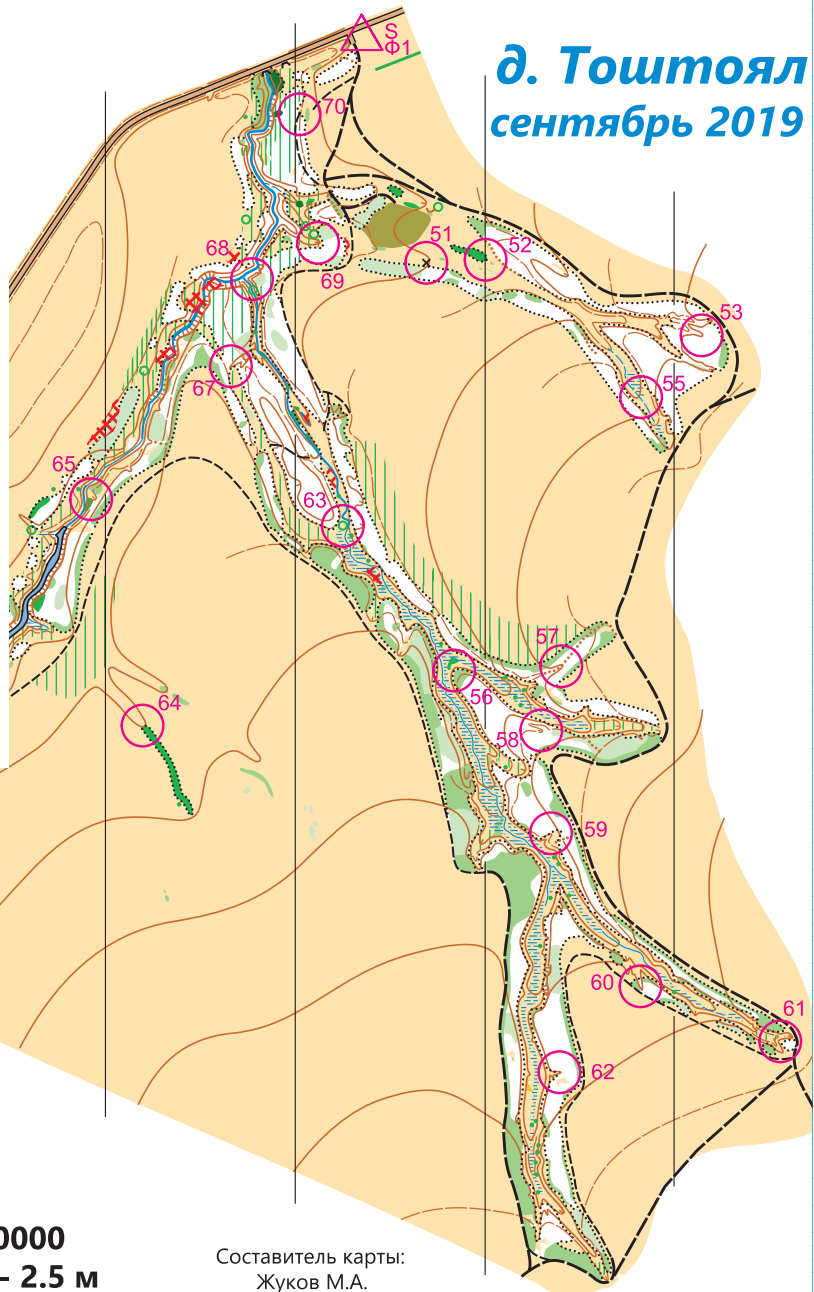

д. Тоштоял сентябрь 2019

▷	S			
51	■		┌	
52	⊗		○	
53	↓	∩		
55	≡		○	
56	▷			
57	⊗		<	
58	∩			
59	∩			
60	∩			
61	▷			
62	∩			
63	△	⊕	○	
64	⊗		○	
65	∩			
67	∩			
68	▷			
69	∩			
70	↗	▷	γ	

⊗ - заросли борщевика

Масштаб: 1:10000
Сечение рельефа - 2.5 м

Составитель карты:
Жуков М.А.